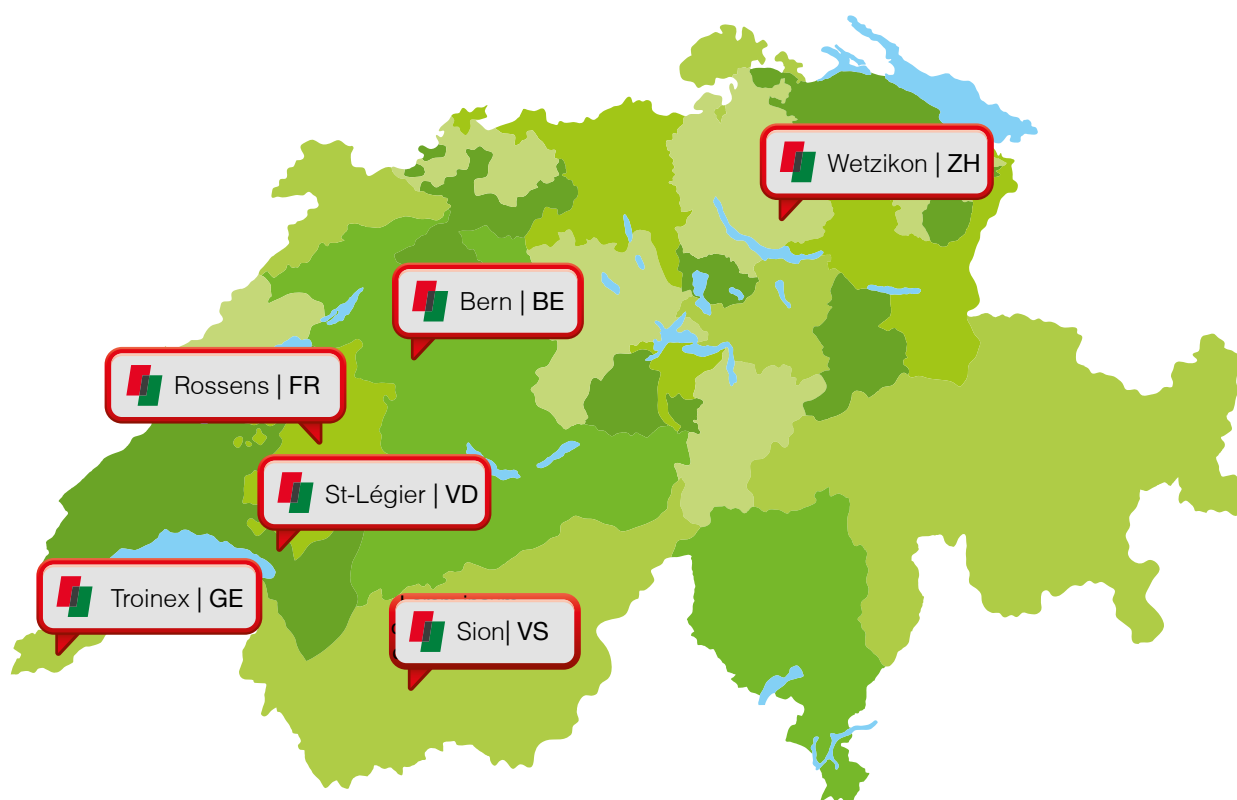

***Pour tous vos
aménagement
sportifs ou de loisirs***