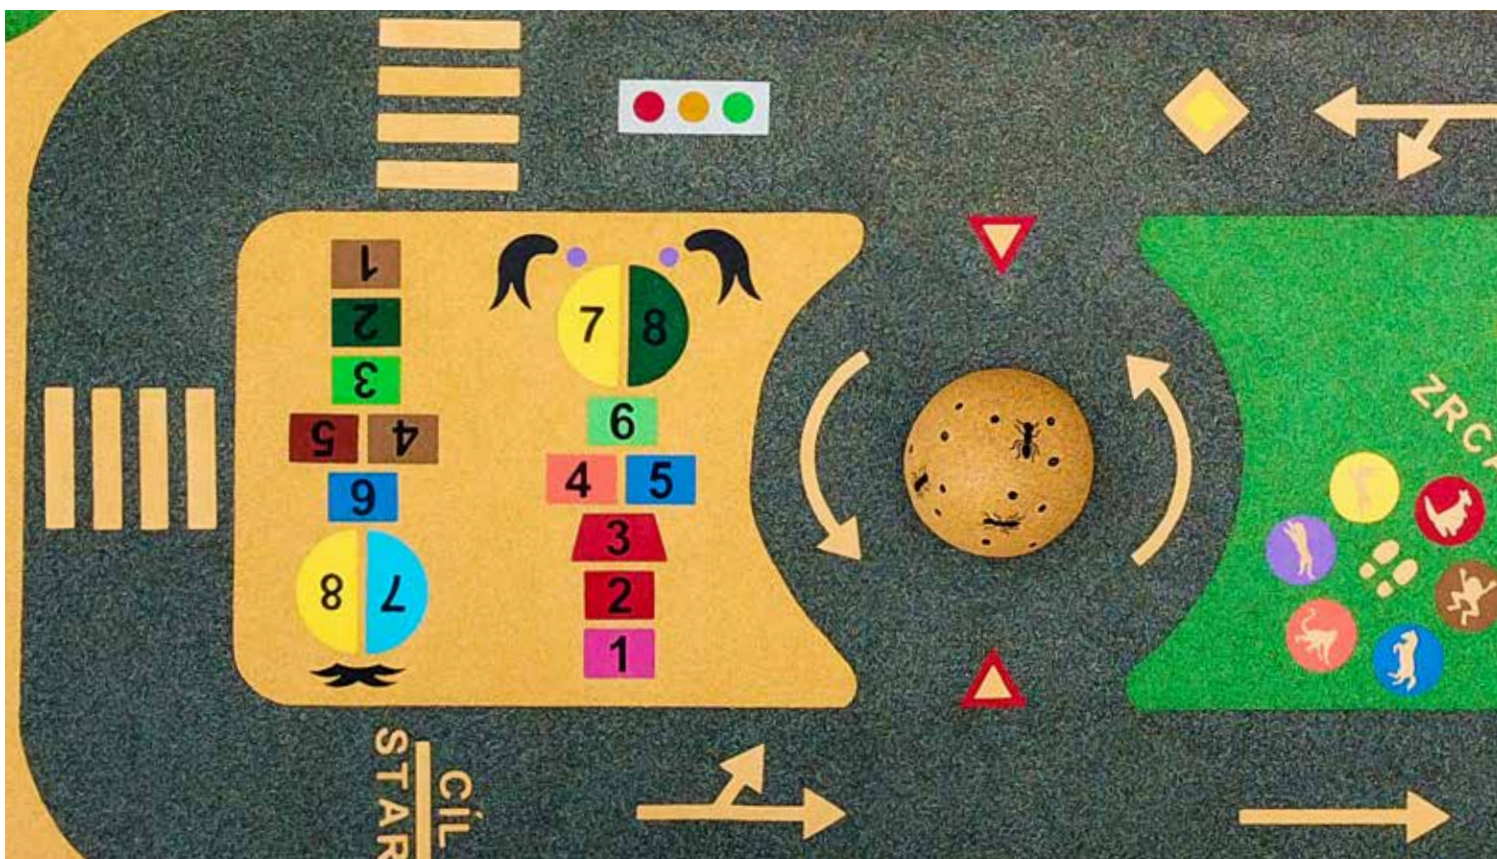

DES JEUX POUR TOUS LES AGES