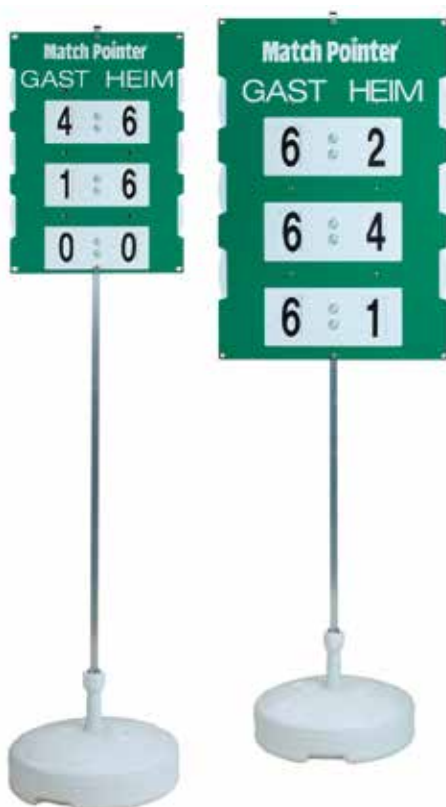

Match Pointer Big sur pied

L'indicateur de score avec 6 disques de réglage pour 3 niveaux de jeu. Affichage sur la face avant et arrière. Design clair, simple et facile à lire. Exécution robuste en plastique résistante aux intempéries et à la lumière. plastique et ferrures inoxydables. Support stable en aluminium avec un rail de maintien et grand pied en plastique pouvant être rempli.