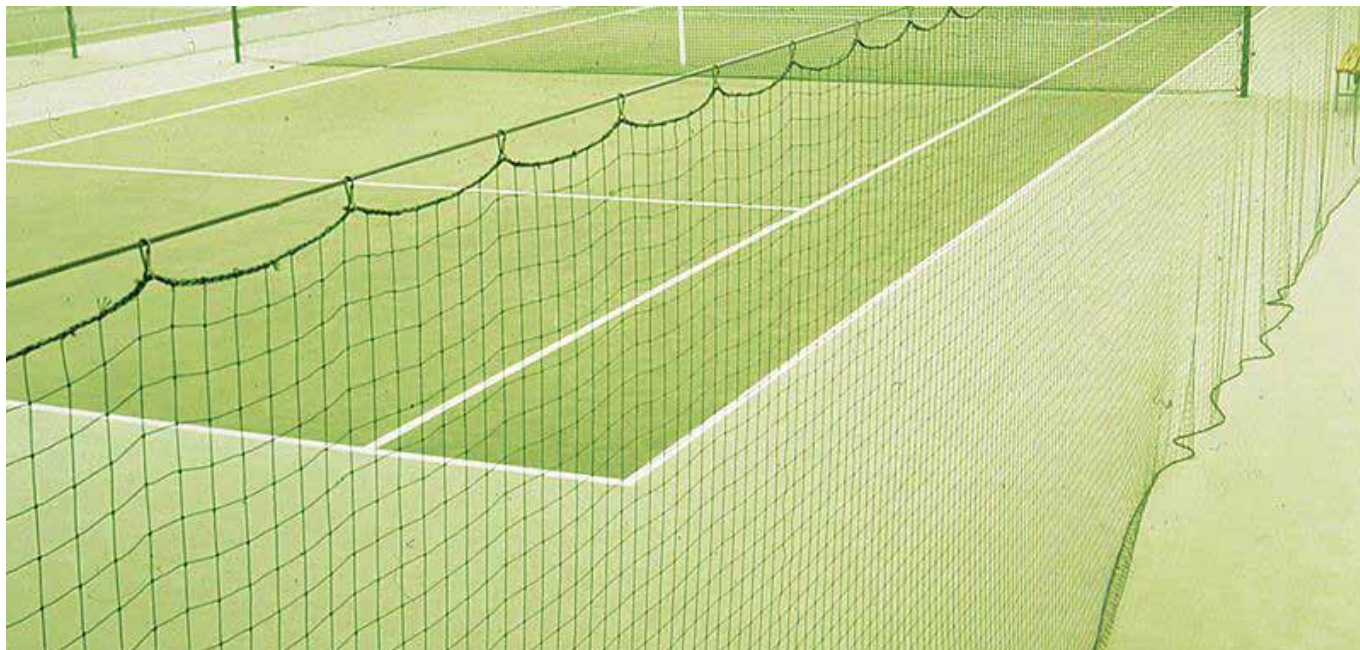

Filet de séparation

Filet en polypropylène, maille de 45 mm. Livré complet avec câble de tension en acier de 38 m de long et de 4.4 mm de diamètre.

Dimensions 40 x 2.5 m

Nr. 611.830.1 Blanc	pce. CHF 975.00
Nr. 611.830.2 Vert	pce. CHF 975.00
Nr. 611.830.3 Noir	pce. CHF 975.00

Dimensions 40 x 3 m

Nr. 611.832.1 Blanc	pce. CHF 1'205.00
Nr. 611.832.2 Vert	pce. CHF 1'205.00
Nr. 611.832.3 Noir	pce. CHF 1'205.00

Sur mesure

2.3 mm, maille de 45 mm

Nr. 611.834.1 Blanc	m2 CHF 9.20
Nr. 611.834.2 Vert	m2 CHF 9.20
Nr. 611.834.3 Noir	m2 CHF 9.20

3 mm, maille de 45 mm

Nr. 611.836 Vert	m2 CHF 13.20

Piquet intermédiaire

En aluminium, avec grande assise mobile, télescopique, réglable de 2 à 3 m de hauteur. Pour maintenir le filet de séparation, 3 piquets sont nécessaires

Nr. 162060 pce. CHF 54.00