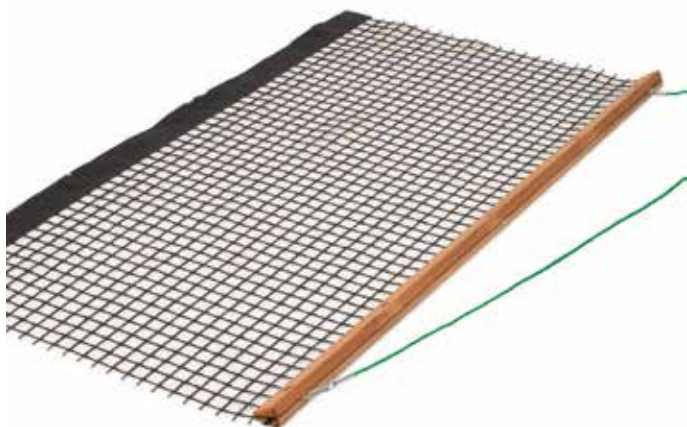

Traînes

Traîne, filet simple PVC pour l'entretien des courts de tennis

Avec rail en bois, largeur 190 cm, profondeur 115 cm

Nr. 120440

pce. CHF 159.00