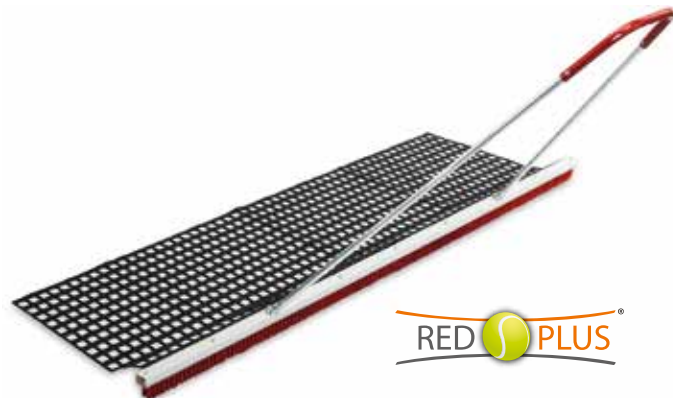

RED PLUS

Tapis-brosse Platzfit combiné 200 cm

Appareil combiné, composé d'une barre de balayage en plastique et d'un filet de remorquage spécial en PVC. L'outil de raclage idéal entre le chalut et le balai. Complet avec arceau en aluminium.

Nr. 120170

pce. CHF 326.00

Nr. 120190 balai de rechange 200cm

pce. CHF 123.00