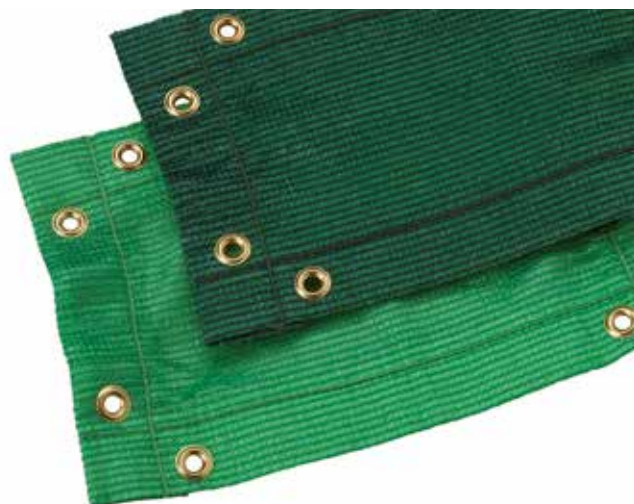

Paravents

PARAVENT, éprouvé des milliers de fois dans le monde entier.

Tissu en polyéthylène lourd, stabilisé aux UV, perméable au vent. Bords renforcés sur tout le pourtour avec œillets à anneaux, tous les 50 cm, donc particulièrement résistant à la déchirure.

Pare-vue **Super**. La qualité Super pèse 160 g/m², est perméable au vent et disponible en vert clair et vert foncé. C'est le brise-vue le plus vendu. Disponible uniquement en 12 x 2 m.

Pare-vue **exklusiv**. La qualité exclusive pèse 140 g/m², est extrêmement perméable au vent, convient parfaitement à l'impression et est disponible en vert clair, vert foncé, jaune, blanc, bleu, rouge et noir.

Elle est disponible en 12 x 2 m, mais aussi jusqu'à une longueur de 50 m et une largeur de 4 m.

Inscription

Nos bâches sont imprimées avec des encres spéciales résistantes aux UV. d'où une très bonne adhérence et une longue durée de vie.

En règle générale, les panneaux sont imprimés en noir ou blanc. Autres couleurs d'impression sur demande.

Sur demande, nous pouvons réaliser tous les logos et inscription. Des impressions photo sont également possibles. Nous vous soumettons volontiers une offre gratuite.