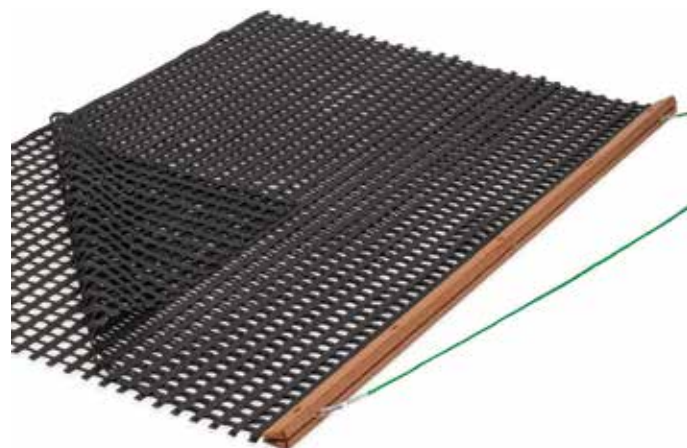

pce. CHF 199.00

Traîne, filet double PVC pour l'entretien des courts de tennis

Avec rail en bois, 190 cm, profondeur 115 cm

Nr. 120450

pce. CHF 207.00

Traîne, filet double PVC lourd pour l'entretien des courts de tennis