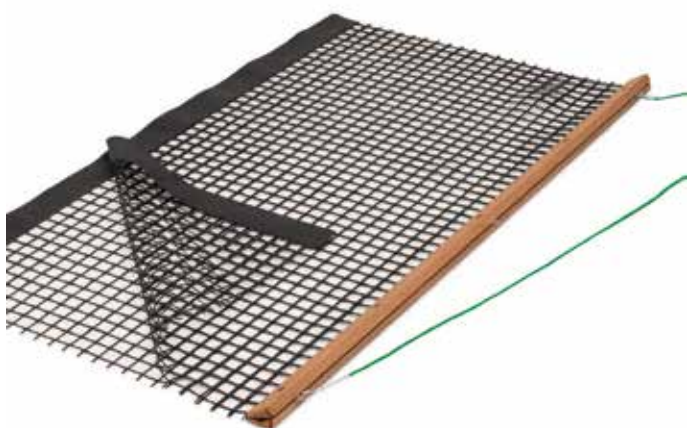

Traîne, filet double PVC pour l'entretien des courts de tennis

Avec rail en bois, 190 cm, profondeur 115 cm

Nr. 120450

pce. CHF 207.00