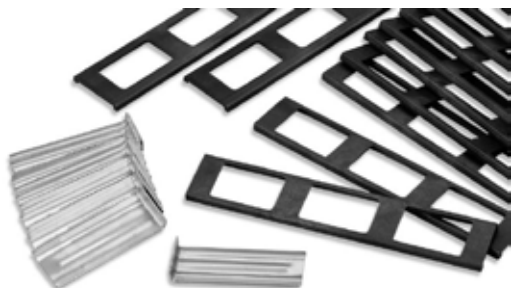

Kit d'ancrage Court Plus

Comprend : 18 pièces griffes doubles VA inoxydable

Nr. 130100

Jeu CHF 90.00

Speziala Kit d'ancrage I

Comprend : 18 pièces d'ancrage tubulaire VA, 16 pièces de fixation 4 cm + 2 pièces en 5 cm

Nr. 130110

jeu CHF 113.00

Speziala Set d'ancrage II

Comprend : 18 pièces d'ancrage tubulaire VA, 8 pièces de fixation 4 cm + 10 pièces en 5 cm

Nr. 130120

Jeu CHF 117.00

Speziala Set d'ancrage III

Comprend : 18 pièces d'ancrage tubulaire VA, 18 pièces de fixations en 5 cm

Nr. 130130

jeu CHF 119.00

Griffe double seule

En acier inoxydable. Pour une meilleure fixation des points d'angle. Convient uniquement aux systèmes de lignes «Speziala / Speziala Court Plus».

Nr. 130140

pce CHF 5.00