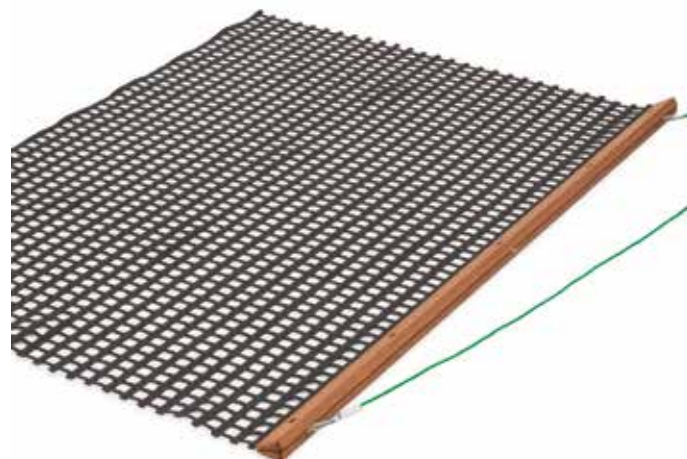

Avec rail en bois, largeur 190 cm, profondeur 115 cm

Nr. 120440

pce. CHF 159.00

Traîne, filet simple PVC lourd pour l'entretien des courts de tennis

Avec rail en bois, largeur 190 cm, profondeur 150 cm

Nr. 120460