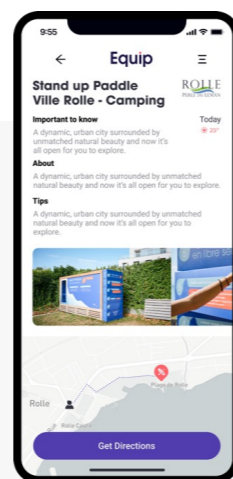

La nostra applicazione mobile

L'utente al centro di tutto

La nostra applicazione è stata progettata mettendo l'utente al centro di tutto. Abbiamo condotto ricerche approfondite sulle esigenze e le preferenze dei nostri utenti per creare un'esperienza personalizzata e intuitiva. Grazie a funzioni come i consigli sui prodotti in base ai vostri interessi e a un'interfaccia facile da usare, Equip è la scelta ideale per soddisfare ogni vostra esigenza.

ogni vostra esigenza. Ci impegniamo a fornirvi un'esperienza fluida, piacevole e conveniente.

- Registrazione gratuita per gli utenti
- Accesso a vari sport e allo stand-up paddling
- Esplora i siti di tutto il mondo
- Sviluppato internamente a Rolle, CH
- Tradotto in 7 lingue
- Assistenza clienti per comunicare con Equip
- GDPR: legge sulla protezione dei dati

Accesso al nostro dashboard

- Gestire gli orari di apertura
- Accesso alle statistiche di utilizzo in tempo reale
- Controllare la propria stazione, chiudere, cambiare orario
- Aggiungete una descrizione della vostra città, un logo altro ancora.

Il digitale al servizio sport e tempo libero

Disponibile a breve nell'applicazione

- Guardate le esercitazioni introduttive
- Ottenere consigli da atleti professionisti
- Scaricare i programmi di formazione tramite l'app
- Invitare altri utenti e creare tornei inclusivi
- Trovare un campo sportivo o un'attività adatta al proprio livello di abilità
- **Gioca e vinci - raccogli premi**