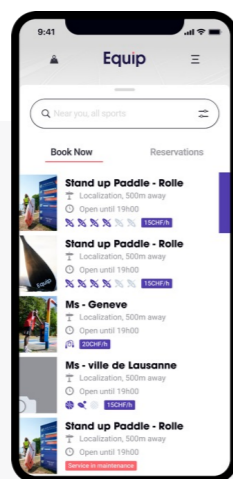

La nostra applicazione mobile

L'utente al centro di tutto

La nostra applicazione è stata progettata mettendo l'utente al centro di tutto. Abbiamo condotto ricerche approfondite sulle esigenze e le preferenze dei nostri utenti per creare un'esperienza personalizzata e intuitiva. Grazie a funzioni come i consigli sui prodotti in base ai vostri interessi e a un'interfaccia facile da usare, Equip è la scelta ideale per soddisfare ogni vostra esigenza.

ogni vostra esigenza. Ci impegniamo a fornirvi un'esperienza fluida, piacevole e conveniente.

- Registrazione gratuita per gli utenti
- Accesso a vari sport e allo stand-up paddling
- Esplora i siti di tutto il mondo
- Sviluppato internamente a Rolle, CH
- Tradotto in 7 lingue
- Assistenza clienti per comunicare con Equip
- GDPR: legge sulla protezione dei dati

Accesso al nostro dashboard

- Gestire gli orari di apertura
- Accesso alle statistiche di utilizzo in tempo reale
- Controllare la propria stazione, chiudere, cambiare orario
- Aggiungete una descrizione della vostra città, un logo altro ancora.

Il digitale al servizio sport e tempo libero

Disponibile a breve nell'applicazione

- Guardate le esercitazioni introduttive
- Ottenere consigli da atleti professionisti
- Scaricare i programmi di formazione tramite l'app
- Invitare altri utenti e creare tornei inclusivi
- Trovare un campo sportivo o un'attività adatta al proprio livello di abilità
- **Gioca e vinci - raccogli premi**