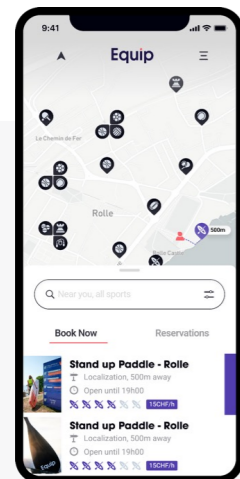

La nostra applicazione mobile

L'utente al centro di tutto

La nostra applicazione è stata progettata mettendo l'utente al centro di tutto. Abbiamo condotto ricerche approfondite sulle esigenze e le preferenze dei nostri utenti per creare un'esperienza personalizzata e intuitiva. Grazie a funzioni come i consigli sui prodotti in base ai vostri interessi e a un'interfaccia facile da usare, Equip è la scelta ideale per soddisfare ogni vostra esigenza.

ogni vostra esigenza. Ci impegniamo a fornirvi un'esperienza fluida, piacevole e conveniente.

- Registrazione gratuita per gli utenti
- Accesso a vari sport e allo stand-up paddling
- Esplora i siti di tutto il mondo
- Sviluppato internamente a Rolle, CH
- Tradotto in 7 lingue
- Assistenza clienti per comunicare con Equip
- GDPR: legge sulla protezione dei dati

Accesso al nostro dashboard

- Gestire gli orari di apertura
- Accesso alle statistiche di utilizzo in tempo reale
- Controllare la propria stazione, chiudere, cambiare orario
- Aggiungete una descrizione della vostra città, un logo altro ancora.

Il digitale al servizio sport e tempo libero

Disponibile a breve nell'applicazione

- Guardate le esercitazioni introduttive
- Ottenere consigli da atleti professionisti
- Scaricare i programmi di formazione tramite l'app
- Invitare altri utenti e creare tornei inclusivi
- Trovare un campo sportivo o un'attività adatta al proprio livello di abilità
- **Gioca e vinci - raccogli premi**