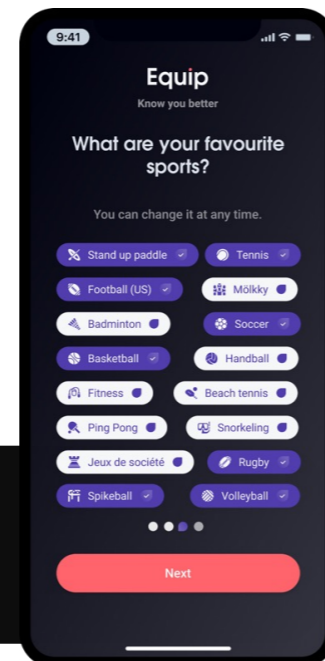

Grazie alla nostra app vi diamo accesso a dati precedentemente inaccessibili

- Impostazione dei profili utente
- Controllare lo stato delle piazzole e delle attrezzature segnalando gli utenti
- Attuare programmi di monitoraggio
- Analizzare l'uso degli impianti sportivi e l'uso delle attrezzature sportive
- Promuovere l'uguaglianza di genere attraverso sessioni che incoraggino la partecipazione delle donne.

Scarica l'applicazione Equip Sport

Dati raccolti in tempo reale,
direttamente nel punto di utilizzo, aiutando
le persone a essere più attive.