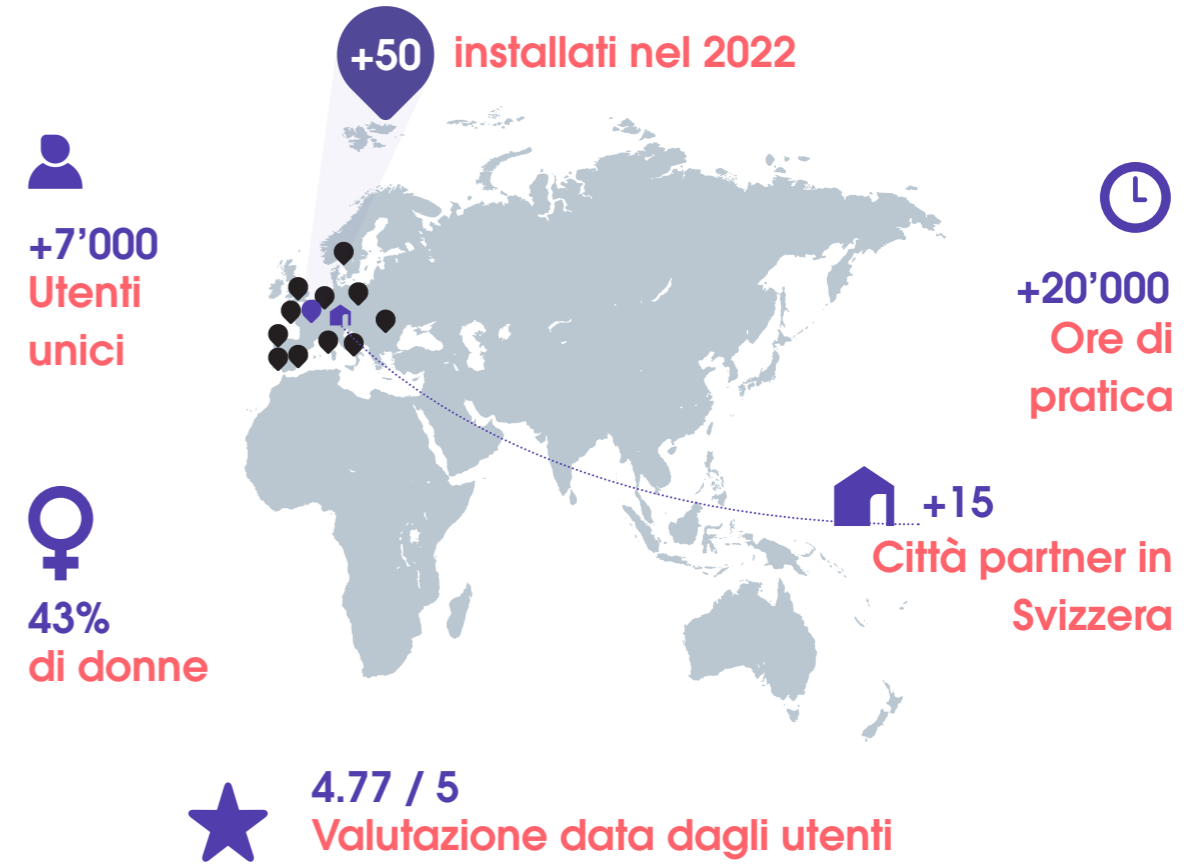

Equip fatti e cifre chiave

Equip risponde alle preoccupazioni di oggi

Sport & Salute

Sviluppo sostenibile

L'economia condivisione

Nuove tecnologie

Vivere assieme