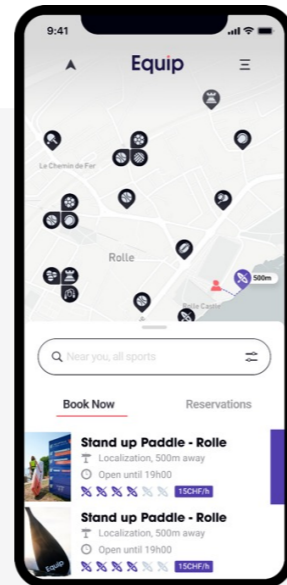

Come funziona?

Un'applicazione al centro del servizio

- Registrazione rapida
- Protezione dei dati
- Scelta di sedi e sport

Una stazione autonoma e resistente

- Sbloccatelo con il vostro telefono
- Prendete il vostro equipaggiamento di qualità

Accesso al nostro dashboard

- Gestire gli orari di apertura
- Accesso alle statistiche di utilizzo in tempo reale
- Controllare la propria stazione, chiudere, cambiare orario
- Aggiungete una descrizione della vostra città, un logo altro ancora.