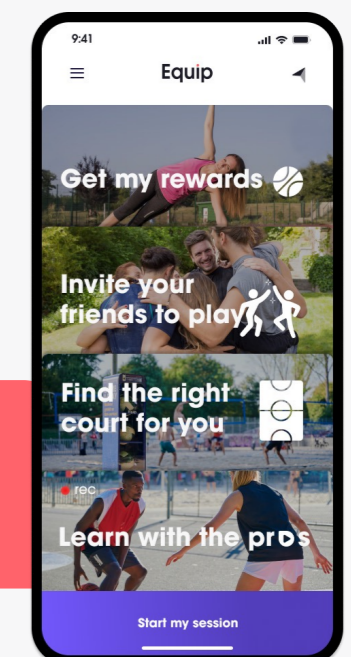

La nostra applicazione mobile

L'utente al centro di tutto

La nostra applicazione è stata progettata mettendo l'utente al centro di tutto. Abbiamo condotto ricerche approfondite sulle esigenze e le preferenze dei nostri utenti per creare un'esperienza personalizzata e intuitiva. Grazie a funzioni come i consigli sui prodotti in base ai vostri interessi e a un'interfaccia facile da usare, Equip è la scelta ideale per soddisfare ogni vostra esigenza.

ogni vostra esigenza. Ci impegniamo a fornirvi un'esperienza fluida, piacevole e conveniente.

- Registrazione gratuita per gli utenti
- Accesso a vari sport e allo stand-up paddling
- Esplora i siti di tutto il mondo
- Sviluppato internamente a Rolle, CH
- Tradotto in 7 lingue
- Assistenza clienti per comunicare con Equip
- GDPR: legge sulla protezione dei dati

Il digitale al servizio sport e tempo libero

Disponibile a breve nell'applicazione

- Guardate le esercitazioni introduttive
- Ottenere consigli da atleti professionisti
- Scaricare i programmi di formazione tramite l'app
- Invitare altri utenti e creare tornei inclusivi
- Trovare un campo sportivo o un'attività adatta al proprio livello di abilità
- **Gioca e vinci - raccogli premi**