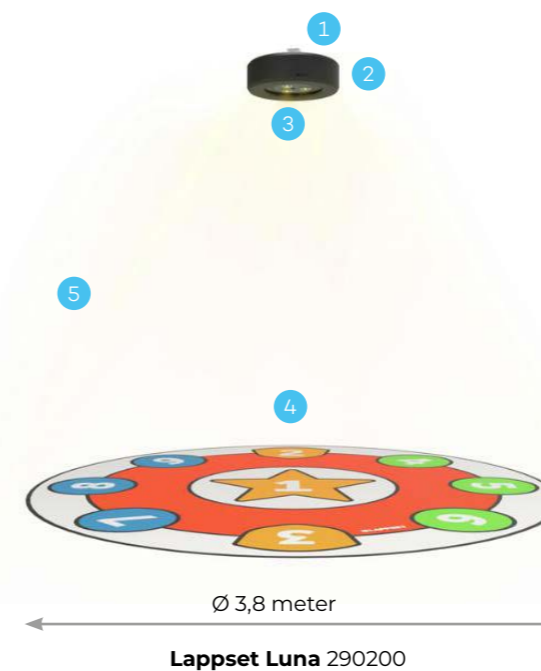

Lappset Luna

Träumst du davon, jeden Innenraum in ein magisches Wunderland zu verwandeln?

Lerne Lappset Luna kennen – ein inklusives Spielgerät, das deinem Umfeld Magie verleiht. Luna reagiert auf jede deiner Bewegungen und orchestriert eine Symphonie aus Klang und Musik für ein dynamisches Erlebnis. Es fördert die Zusammenarbeit und lädt Kinder ein, gemeinsam zu tanzen, zu spielen und zu erkunden.

Luna, das transformative Herzstück, funktioniert in verschiedenen Räumen, sei es in Indoor-Spielzentren,

Einkaufszentren, Freizeitzentren, Restaurants, Hotels oder Schulen. Dank des wartungsfreundlichen Designs bleibt der Spielbereich klar, ohne Schwellen, und fördert so die Inklusion. Ideal für eine hohe Spieldichte sorgt Luna für endlosen Spaß für große Gruppen auf minimaler Fläche.

Luna ist perfekt für Gruppenspiele und unterstützt zehn oder mehr Spieler gleichzeitig. Im Gegensatz zu projektorbasierten Systemen nutzt Luna Klang, um ein immersives und interaktives Spielerlebnis zu schaffen und die soziale Interaktion zu fördern.