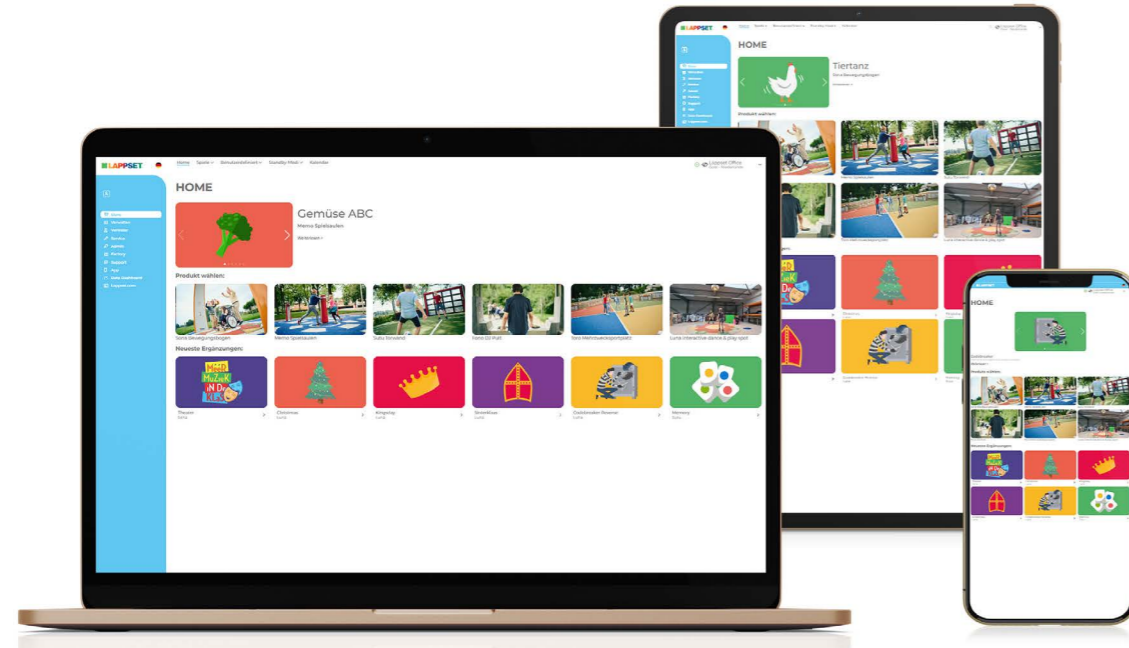

Lappset Dashboard

Entfesse das volle Potenzial deiner interaktiven Spielgeräte mit dem Lappset Dashboard!

Mit dem Lappset Dashboard kannst du das volle Potenzial deiner interaktiven Spielgeräte freisetzen! Unsere Plattform macht das Verwalten und Finden von Spielinhalten unglaublich einfach und intuitiv, sodass du sofort losspielen kannst. Zudem profitierst du von einer Reihe von Vorteilen, die das Spielerlebnis verbessern: sich ständig weiterentwickelnde Spielerfahrungen, die auf die Bedürfnisse verschiedener Benutzergruppen zugeschnitten sind, datengesteuerte Einblicke, wie die Produkte optimal genutzt werden können, und eine bessere Möglichkeit für Betreiber, deine Produkte zu verwalten und fundierte Entscheidungen auf Basis genauer Daten zu treffen.

- Wähle ein beliebiges Spiel
- Verwalte dein Produkt
- Fernsteuerung
- Zugriff auf erweiterte Benutzerstatistiken
- Mehrere Benutzer zuweisen
- Überwachung und Service durch Lappset

Entdecke Lappset Dashboard: QR-Code scannen, oder klicke einfach darauf.

Verschiedene Spieltypen verfügbar

	Lappset Sona 290100					
		Vorstellungskraft	Gehirn	Fitness	Reaktion	Musik
	Lappset Luna 290200					
		Vorstellungskraft	Gehirn	Fitness	Reaktion	Musik
	Lappset Memo 290500					
		Mathematik	Sprache	Gehirn	Fitness	Kreativität
	Lappset Sutu 290300					
		Kreativität	Reaktion	Fitness	Taktik	Präzision
	Lappset Toro 290400					
		Fitness	Kreativität	Taktik	Reaktion	Teamspiel
	Lappset Fono 290600					
		Tanz	Tropenhaus	Falle	Hiphop	Zukunftshaus

Maßgeschneiderte Lösungen für einzigartige Spielerlebnisse

Unser engagiertes Team ist leidenschaftlich daran interessiert, maßgeschneiderte Lösungen zu entwickeln, die den einzigartigen Wünschen und Anforderungen deiner Spieler gerecht werden. Stell dir einen Spielplatz vor, der perfekt mit deinem Publikum harmonisiert und ein Erlebnis bietet, das sie nirgendwo anders finden werden. Denke an ein personalisiertes Quiz in deinem Memo oder eine maßgeschneiderte Playlist für den Sona – die Möglichkeiten sind endlos und für alle interaktiven Spielgeräte verfügbar.