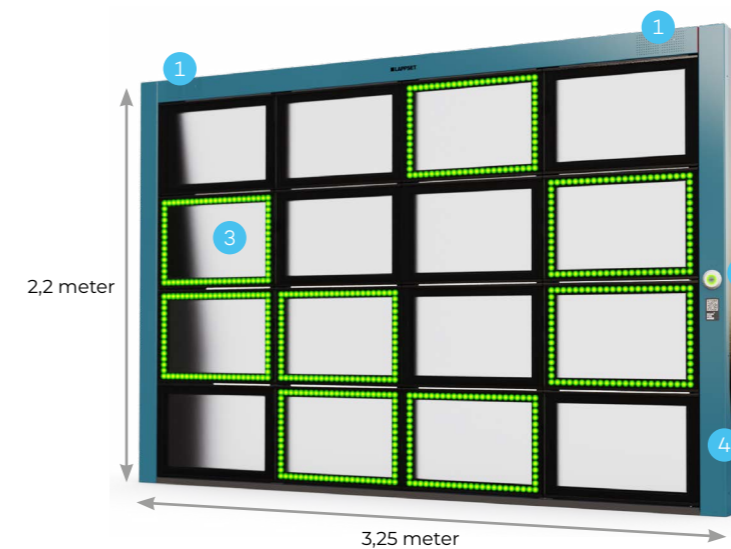

Lappset Sutu 290300

- 1 Lautsprecher für multidirektionales Spiel-Feedback
- 2 Wähle ein Spiel (Drücken und spielen!)
- 3 Vandalismussichere LED-Panels
- 4 Pulverbeschichtete Stahlkonstruktion (verschiedene Farben möglich)
- ((( ))) Internetverbindung für Service, neue Spiele und Updates

Füge Lappset Solar hinzu für eine umweltfreundliche Lösung!

Entdecke Sutu: QR-Code scannen, oder klicke einfach darauf.