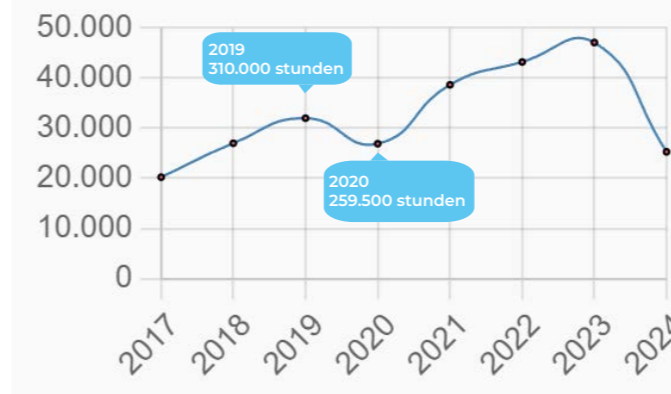

Total Gametime

Total gametime (hrs) over time

Effizienz von Lappset Interactive durch Online-Anbindung

Die Effektivität von Lappset Interactive beruht auf seiner Online-Verbindung, die in der digitalen Ära als zentrale Informationsquelle dient. Plattformen wie Lappset Dashboard spielen eine entscheidende Rolle bei der Sammlung wesentlicher Daten über unsere Produkte und bieten Einblicke in beliebte Spiele und tägliche Nutzungszeiten.

Diese Fähigkeit ermöglicht es uns, das Verhalten unserer Spieler in einer sich dynamisch entwickelnden Welt genau zu verfolgen und notwendige Anpassungen vorzunehmen. Die Abbildung auf der linken Seite zeigt einen umfassenden Überblick über die weltweiten Spielzeiten. Im Jahr 2020 beobachteten wir einen Rückgang der Spielstunden, gefolgt von einem bemerkenswerten Anstieg nach COVID.