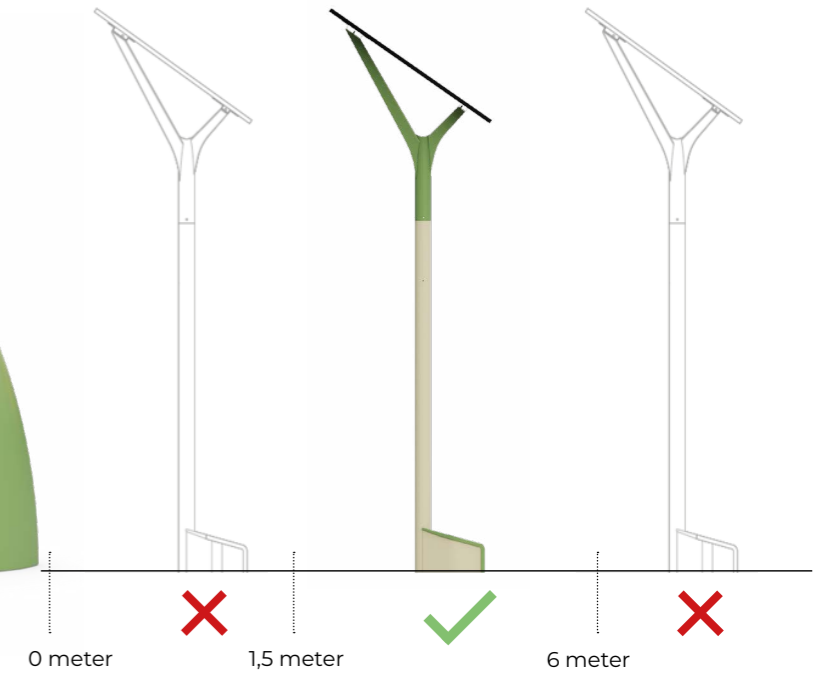

Entdecke Fono: QR-Code scannen, oder klicke einfach darauf.

Lappset Fono 290600

- 1 Hochwertige Betonbasis
- 2 Chill-Bänke zum Abhängen mit Freunden
- 3 Lautsprecher, abgedeckt mit einem Edelstahlgitter
- 4 DJ-Mischpult mit echten drehbaren Scheiben
- Ⓜ Internetverbindung für Service, neue Spiele und Updates

Füge Lappset Solar hinzu für eine umweltfreundliche Lösung!

Optimale Nutzung der Lappset Solar

Die Entfernung zwischen deinem interaktiven Gerät und der Lappset Solar beträgt mindestens 1,5 Meter und maximal 6 Meter. Achte bei der Planung deines Spielplatzes genau auf diese Abstände. So erzielst du das optimale Ergebnis mit der Lappset Solar und wir tragen gemeinsam zu einem positiven Handabdruck für die Zukunft bei.