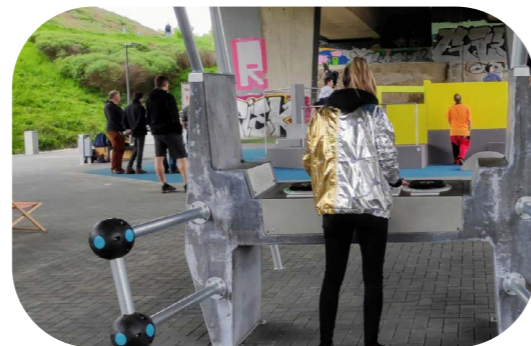

Für die vollständige Referenz und weitere Informationen, QR-Code scannen, oder klicke einfach darauf.

You Point am Phönix See in Dortmund

Entdecke den You-Point am Phoenix-See! Direkt am Ufer des Phoenix-Sees lädt der You-Point in Dortmund Jugendliche und junge Erwachsene ein, kreativ zu werden und aktiv Zeit zu verbringen. Ausgestattet mit dem interaktiven Fono-DJ-Pult, kombiniert der You-Point modernste Technologie mit Outdoor-Fun und schafft einen einzigartigen Treffpunkt für die Community.

Erlebe Musik, Bewegung und Gemeinschaft – all das bietet der You-Point. Ob als DJ an den Turntables oder als Zuschauer, der innovative Platz begeistert alle, die ihn besuchen.

„Die „Teenies“ haben jetzt ihren eigenen Platz“, erklärt Herr Ruhrmann, Jugendamt / Büro für Kinderintressen.

Revierpark VonderOrt Park in Bewegung in Oberhausen

Entdecke den Revierpark Vonderort – „Park in Bewegung“!
Der Revierpark Vonderort begeistert mit einer modernen Sportarena und interaktiven Highlights wie dem Toro, der weltweit zu den beliebtesten interaktiven Geräten zählt! Am 14. Januar 2023 erreichte dieser Toro mit über 9 Stunden Spielzeit den Spitzenplatz in der globalen Statistik.

Erlebe eine einzigartige Kombination aus Trendsportarten, Naturlehrpfaden und interaktiven Geräten – ideal für Bewegung, Spaß und Gemeinschaft.

Für die vollständige Referenz und weitere Informationen, QR-Code scannen, oder klicke einfach darauf.