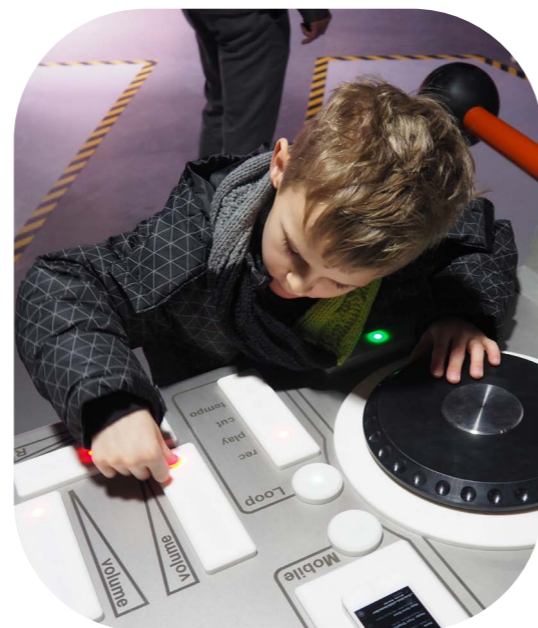

Für die vollständige Referenz und weitere Informationen, QR-Code scannen, oder klicke einfach darauf.

Lappset Sona in Kindelbrück

Seit Ende 2019 begeistert die Lappset Sona auf dem Spielplatz an der Stadtmauer in Kindelbrück Kinder und Eltern gleichermaßen. Dank der Online-Verfügbarkeit der Sona und den jährlichen Credits konnten wir kontinuierlich neue Spiele testen und schnell auf Feedback reagieren. Unbeliebte Spiele konnten innerhalb von 7 Tagen kostenlos zurückgegeben werden, was uns maximale Flexibilität bot.

„Das Wichtigste ist, dass Kinder draußen auf moderne Art und Weise spielen können!“ – Herr Garthof, Kämmerer bei der Verwaltungsgemeinschaft Landgemeinde Kindelbrück.

Für die vollständige Referenz und weitere Informationen, QR-Code scannen, oder klicke einfach darauf.