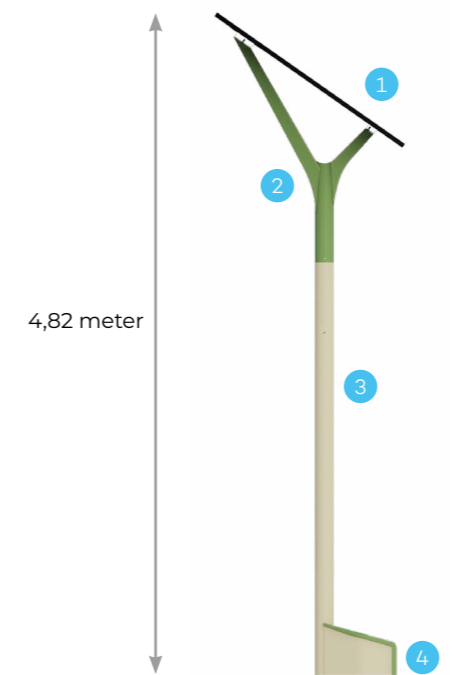

1. 1 Komplettes schwarzes Solarpanel
2. 2 Y-Form, die einer Hand ähnelt und das Panel zur Sonne hin stützt. Um 90° verstellbar
3. 3 Edelstahl + farblich passend zum interaktiven Spielgerät
4. 4 Batteriefuß. Bietet Stabilität für die Pfosten und erleichtert den Zugang zur Wartung.

Lappset Solar 290900