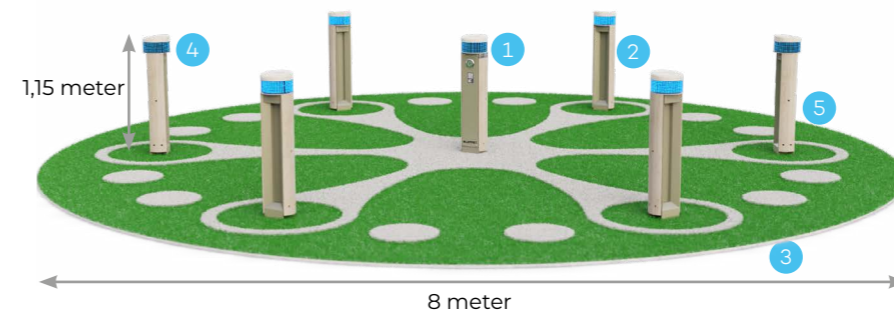

Lappset Memo 290500

- 1 Wähle ein Spiel an der Hauptsäule (Drücken und spielen!)
 - 2 Pulverbeschichtete Edelstahlkonstruktion
 - 3 6 Spielsäulen in einem Kreis von 8 m Durchmesser
 - 4 360-Grad-Touchscreen
 - 5 Spielfläche (anpassbar & optional)
- ((())) Internetverbindung für Service, neue Spiele und Updates