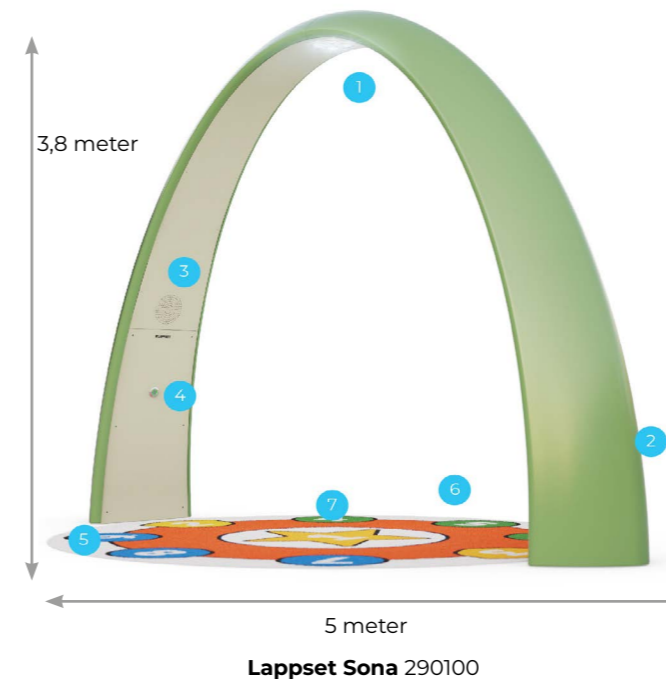

1. 1 **Bewegungserkennung:** erkennt die Bewegung jedes Spielers
  2. 2 **Leuchtende Farben:** der Bogen und der Boden enthalten lustige Sensorelemente
  3. 3 **Lautsprecher auf Ohrhöhe:** der Ton ist direkt auf die Spieler gerichtet
  4. 4 **Zugänglicher Knopf:** Knopf in Spielerhöhe
  5. 5 **Flache Oberfläche:** einfacher Zugang für alle
  6. 6 **Form & Spur:** Leicht erkennbare Form. Kinder verstehen intuitiv, wie es genutzt werden soll.
  7. 7 **Zirkuläre Anordnung:** Schafft einen sicheren und vertrauten Spielbereich und fördert das soziale Miteinander
2. Internetverbindung für Service, neue Spiele und Updates

Füge Lappset Solar hinzu für eine umweltfreundliche Lösung!