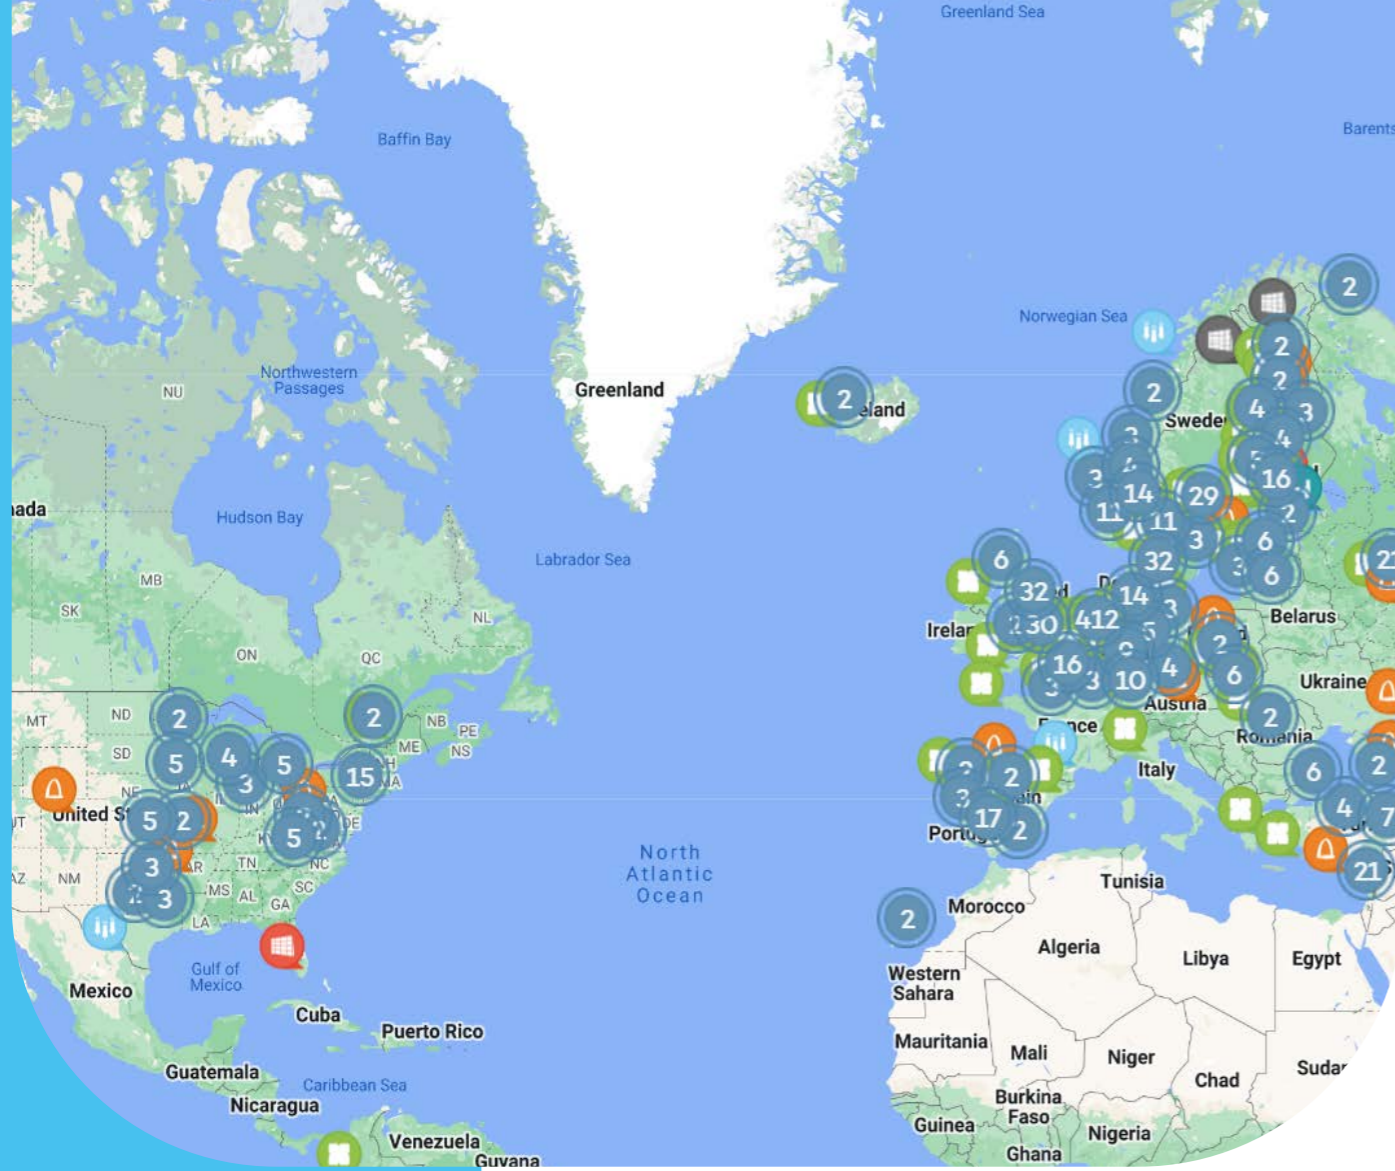

Interaktive Spielgeräte – Spiel, das zur Erkundung anregt

Hält die Spielzeugindustrie mit der Innovation Schritt? Im Zeitalter der digitalen Dominanz stellen wir nicht nur die Frage, sondern gestalten die Spielwelt neu. Durch die Kombination innovativer Technologie mit interaktivem Spiel haben wir eine dynamische Verbindung zwischen der Online-Welt und der Realität geschaffen.

Unser Fokus liegt darauf, Outdoor-Aktivitäten nicht nur unterhaltsam, sondern auch körperlich ansprechend zu gestalten. Angesichts der fortschreitenden technologischen Entwicklungen betonen wir die anhaltende Bedeutung von Spielplätzen zur Förderung gesunder

Gewohnheiten während der kindlichen Entwicklung. Im Jahr 2007 begannen wir, positive Aspekte von Videospielen in traditionelle Spielplätze zu integrieren, um Kinder anzusprechen, die weniger zu körperlicher Aktivität neigen. Das Ergebnis: Über 1200 interaktive Spielplätze weltweit, die täglich genutzt werden.

Unsere internetverbundenen Produkte sammeln globale Spieldaten, Produktbewertungen und Trends. Diese Konnektivität ermöglicht eine effiziente weltweite Produktbetreuung von unserem Hauptsitz aus, Technologie für ein Spielen, das sowohl unterhaltsam als auch vorteilhaft ist.

Warum Interaktives Spielen?

Kinder im Alter von 5 bis 12 Jahren verbringen weniger als eine Stunde pro Tag im Freien.

Quelle: The Guardian, Freitag, 25. März 2016

Die Prävalenz von Fettleibigkeit betrug 19,7% und betraf etwa 14,7 Millionen Kinder und Jugendliche.

Quelle: Center for Disease Control, 2017-2020

In einer sich rasch verändernden Welt mit zunehmender Digitalisierung dient interaktives Spielen als Brücke zwischen der digitalen und der realen Welt. Die Gaming-Welt bietet Herausforderungen, Vielfalt und Innovation, während die reale Welt körperliche Betätigung im Freien und soziale Interaktion fördert. Unsere interaktiven Produkte sind darauf ausgelegt, den Anforderungen dieser neuen Realität gerecht zu werden und die Bedürfnisse der neuen Generation zu erfüllen, indem sie die Vorteile des Spielens im Freien sicherstellen.

Es ist offensichtlich, dass eine einfache Schaukel oder Rutsche nicht mehr ausreicht, um die heutige Generation zu fesseln.

Obwohl traditionelle Spielplätze und Sportfelder nach wie vor wertvolle Zwecke erfüllen, bietet interaktives Spielen eine einzigartige Anziehungskraft. Es kann Kinder ansprechen, die normalerweise nicht zur Bewegung und zum Spielen im Freien neigen, und ihnen eine attraktive Alternative bieten.