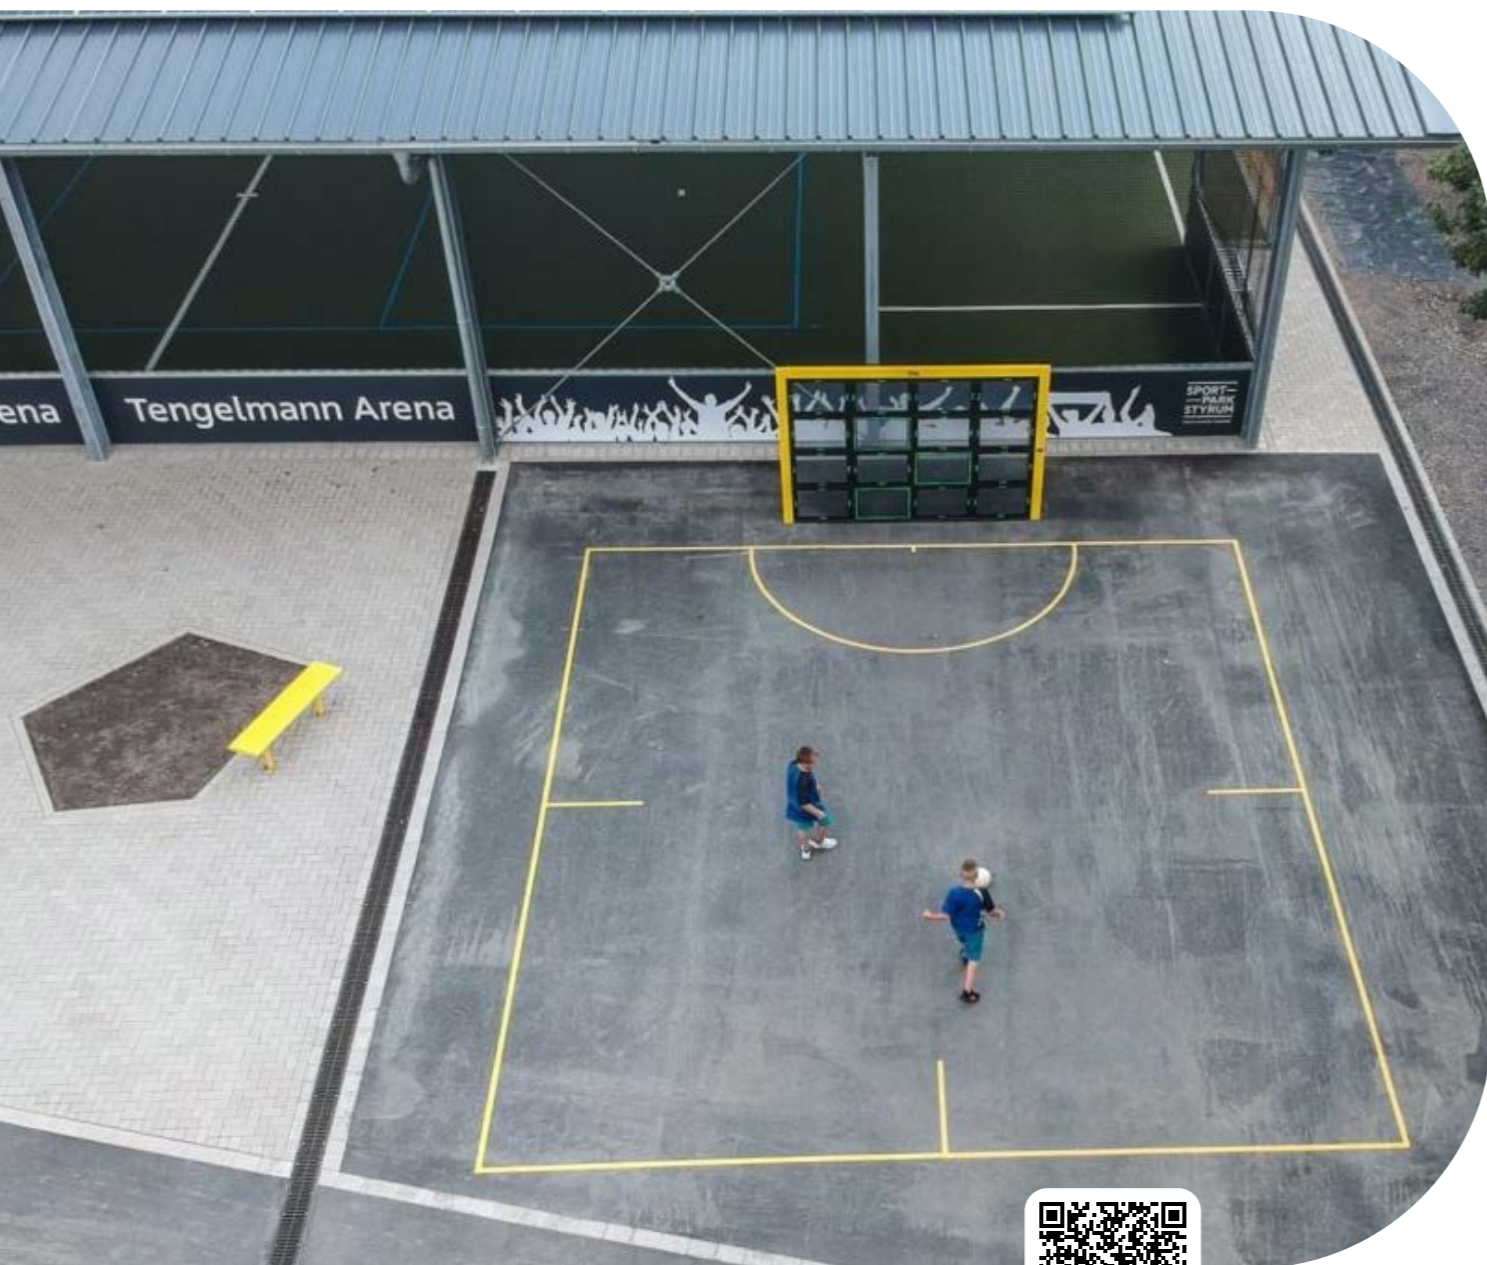

Für die vollständige Referenz und weitere Informationen, QR-Code scannen, oder klicke einfach darauf.

Lappset Sutu in Mülheim an der Ruhr

Erlebe das innovative Lappset Sutu in Mülheim an der Ruhr! Dieses interaktive Fußballwandspiel ist beim Mülheimer SportService bekannt und nun im neuen Sportpark im Stadtteil Styrum ideal platziert. Die Sutu Torwand bietet verschiedene digitale Spiele und Challenges, die Kinder und Jugendliche zu mehr Bewegung motivieren.

Jonas Höhmann vom Mülheimer SportService betont: „Die Torwand ist etwas Besonderes. Sie schafft Anreize für Kinder und Jugendliche, sich zu bewegen.“

Der neue Standort verbessert die Sport- und Freizeitmöglichkeiten für Kinder, Jugendliche, Schulen, Sportvereine und Kitas im Stadtteil.

Für die vollständige Referenz und weitere Informationen, QR-Code scannen, oder klicke einfach darauf.

Lappset Sona in Kindelbrück

Seit Ende 2019 begeistert die Lappset Sona auf dem Spielplatz an der Stadtmauer in Kindelbrück Kinder und Eltern gleichermaßen. Dank der Online-Verfügbarkeit der Sona und den jährlichen Credits konnten wir kontinuierlich neue Spiele testen und schnell auf Feedback reagieren. Unbeliebte Spiele konnten innerhalb von 7 Tagen kostenlos zurückgegeben werden, was uns maximale Flexibilität bot.

„Das Wichtigste ist, dass Kinder draußen auf moderne Art und Weise spielen können!“ – Herr Garthof, Kämmerer bei der Verwaltungsgemeinschaft Landgemeinde Kindelbrück.