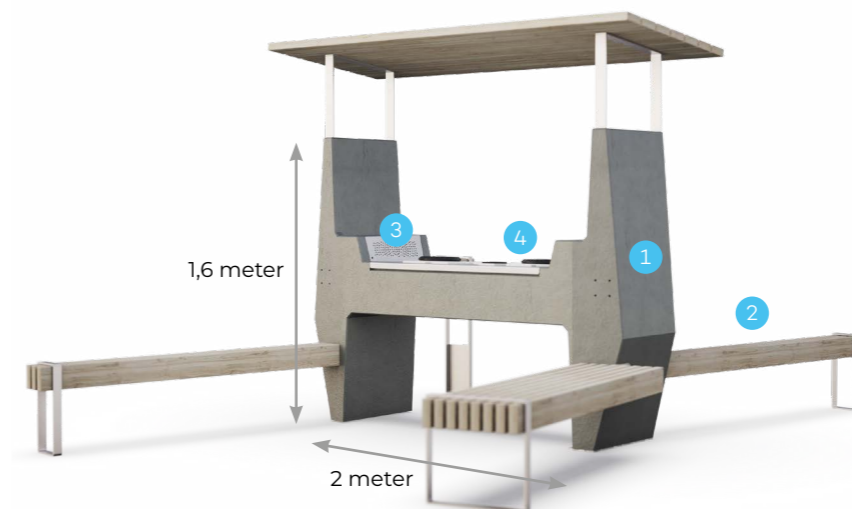

Lappset Fono 290600

- 1 Hochwertige Betonbasis
- 2 Chill-Bänke zum Abhängen mit Freunden
- 3 Lautsprecher, abgedeckt mit einem Edelstahlgitter
- 4 DJ-Mischpult mit echten drehbaren Scheiben
- Ⓜ Internetverbindung für Service, neue Spiele und Updates

Füge Lappset Solar hinzu für eine umweltfreundliche Lösung!