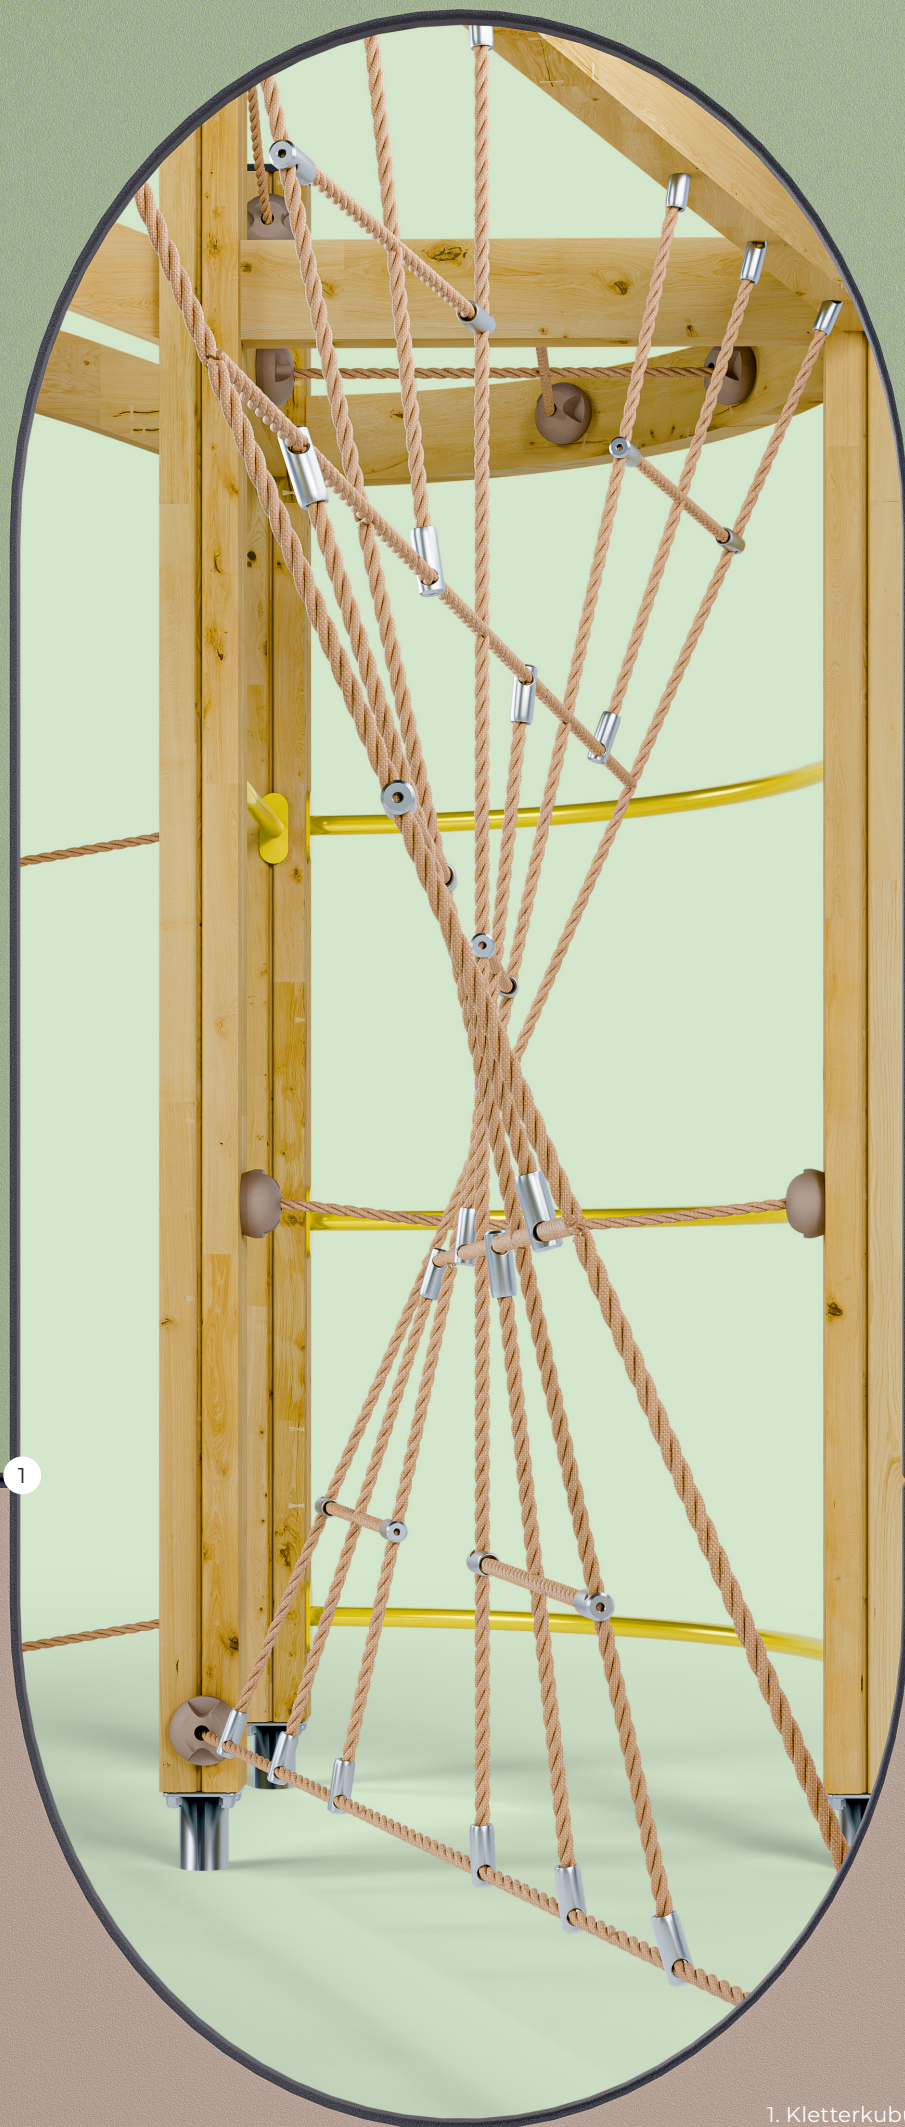

1. Kletterkubus Eino