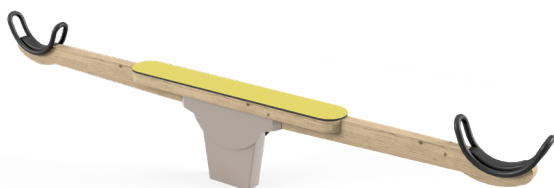

Barrierefreiheitsgrad

37% 59% 80%
 Körper Geist Sensorisch

Inklusionsgrad

50% 85% 83%
 Körper Geist Sensorisch

Herzfrequenz

61% 61%
 Physisch Emotional

Wippe Sara

Produkt: F24033M
 Altersgruppe: Ab 3 Jahren
 Nutzer: 2 Personen
 Höhe: 770 mm
 Länge: 3620 mm
 Breite: 210 mm
 Fallschutzbereich: 14,5 m²
 Fallhöhe: 840 mm
 Stoßfläche: 11,5 m²
 GWP gesamt,
 A1-A3 (kg CO₂e) 174,96 kg