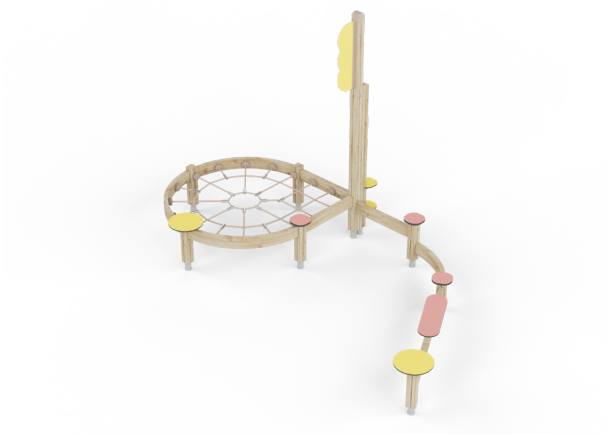

Barrierefreiheitsgrad

47% 52% 47%
 Körper Geist Sensorisch

Inklusionsgrad

77% 70% 67%
 Körper Geist Sensorisch

Herzfrequenz

67% 50%
 Physisch Emotional

Balanciernetz Lovis

Produkt: F24803M
 Altersgruppe: Ab 2 Jahren
 Nutzer: 6 Personen
 Höhe: 2530 mm
 Länge: 4100 mm
 Breite: 2260 mm
 Fallschutzbereich: 28 m²
 Fallhöhe: 580 mm
 Stoßfläche: 0 m²
 GWP gesamt,
 A1-A3 (kg CO₂e) 183,72 kg