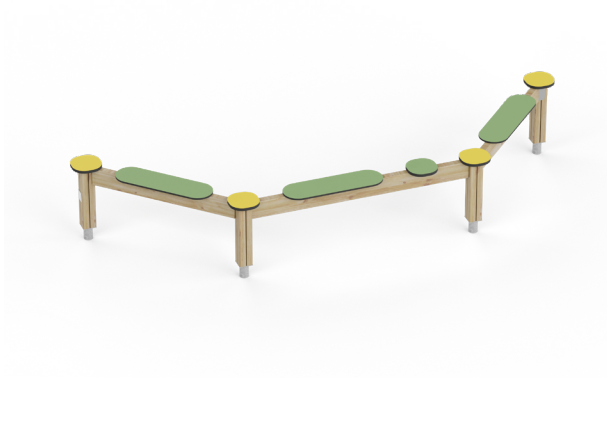

Balancierbahn Erna

Produkt: F24802M
Altersgruppe: Ab 2 Jahren
Nutzer: 5 Personen
Höhe: 570 mm
Länge: 3400 mm
Breite: 1000 mm
Fallschutzbereich: 20 m²
Fallhöhe: 5700 mm
Stoßfläche: 0 m²
GWP gesamt,
A1-A3 (kg CO₂e) 81,55 kg

Barrierefreiheitsgrad

47% 52% 47%
Körper Geist Sensorisch

Inklusionsgrad

77% 70% 67%
Körper Geist Sensorisch

Herzfrequenz

67% 50%
Physisch Emotional