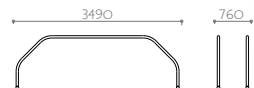

OPTIONAL ZU KOMBINIEREN MIT:

Combo Io
Best.nr. 07 200

m ²	67.65	m ²	55.45
BETONFLACHE		KOMFORT-BODEN	

Combo Luna
Best.nr. 07 220

m ²	??.??	m ²	55.75
BETONFLACHE		KOMFORT-BODEN	

Barren
Best.nr. 07 102

m ²	65.15	m ²	52.90
BETONFLACHE		KOMFORT-BODEN	