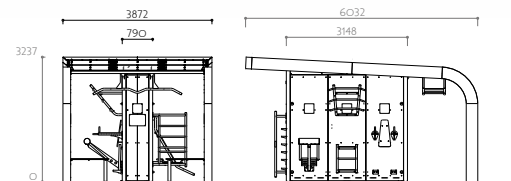

PERIMETER

FFH IM > 1,44M

KOMFORT-BODEN

GEWICHT

NEUE

MOUV'ROC® TIGRE

Best.nr. 08 200B-2

Farben: