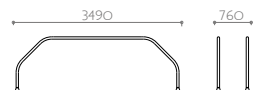

m ²	65.30	m ²	45.50
BETONFLACHE		KOMFORT-BODEN	

Combo Luna
Best.nr. 07 220

m ²	65.60	m ²	45.70
BETONFLACHE		KOMFORT-BODEN	

Barren
Best.nr. 07 102

m ²	62.75	m ²	42.90
BETONFLACHE		KOMFORT-BODEN	

OPEN MOUV'ROC® L