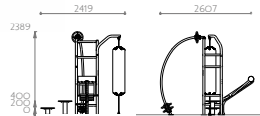

OPEN MOUV'ROC® XL

UNIVERSELL

OPTIONAL ZU KOMBINIEREN MIT:

m²	65.30	m²	45.50
BETONFLACHE		KOMFORT-BODEN	

m²	65.60	m²	45.70
BETONFLACHE		KOMFORT-BODEN	

m²	62.75	m²	42.90
BETONFLACHE		KOMFORT-BODEN