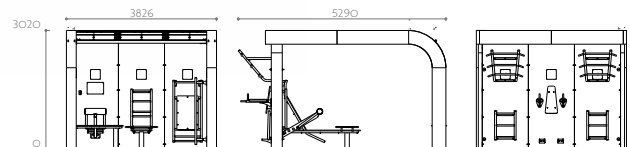

PERIMETER

FFH 1M > 1,44M

KOMFORT-BODEN

GEWICHT

LANDEVANT | FRANKREICH

LIMOGES | FRANKREICH

OPEN MOUV'ROC® XL

ADAPTIERT