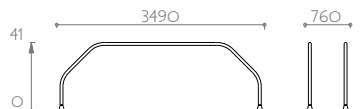

m² 23.10
BETONFLACHE

ML 20.10
PERIMETER

m² 23.10
KOMFORT-BODEN

kg 37
GEWICHT

m² 27.15
BETONFLACHE

ML 21.30
PERIMETER

m² 27.15
KOMFORT-BODEN

kg 56
GEWICHT