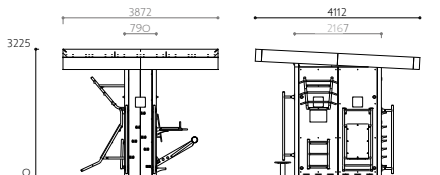

NEUE

MOUV'ROC® TIGRE

Best.nr. 08 200B-2

Farben:

Metallstruktur: RAL 6017

HPL Paneele: Polar oak | RAL 7034

MONTAGE

BETONFLACHE

PERIMETER

FFH 1M > 1,44M

KOMFORT-BODEN

GEWICHT