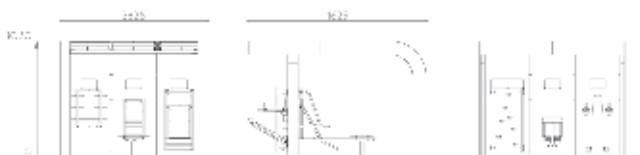

KOMFORT-BODEN

GEWICHT

OPEN MOUV'ROC® L

ADAPTIERT

Best.nr. 09 315 02 00

Farben:

Metallstruktur: Ral 5024
HPL Paneele: Polar Oak | Ral 7034

10H
3 pers