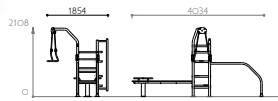

PERIMETER

FFH TM > 1,44M

KOMFORT-BODEN

GEWICHT

OPEN MOUV'ROC® XL

UNIVERSELL

OPTIONAL ZU KOMBINIEREN MIT:

Combo Io
Best.nr. 07 200