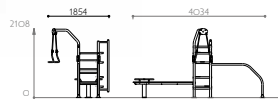

OPEN MOUV'ROC® XL SPORT

OPTIONAL ZU KOMBINIEREN MIT:

m²	67.65	m²	55.45
BETONFLACHE		KOMFORT-BODEN	

m²	??.??	m²	55.75
BETONFLACHE		KOMFORT-BODEN	

m²	65.15	m²	52.90
BETONFLACHE		KOMFORT-BODEN