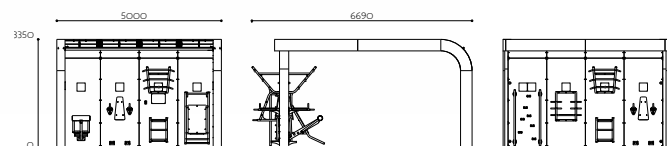

PERIMETER

FFH TM > 1,44M

KOMFORT-BODEN

GEWICHT

OPEN MOUV'ROC® XL

UNIVERSELL

OPTIONAL ZU KOMBINIEREN MIT:

Combo Io
Best.nr. 07 200