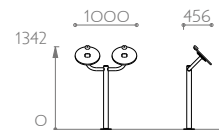

m² 23.10
BETONFLACHE

ML 20.10
PERIMETER

m² 23.10
KOMFORT-BODEN

kg 37
GEWICHT

m² 27.15
BETONFLACHE

ML 21.30
PERIMETER

m² 27.15
KOMFORT-BODEN

kg 56
GEWICHT