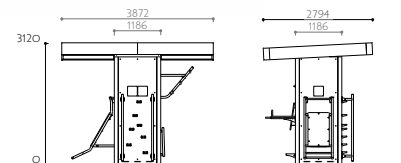

NEUE MOUV'ROC® LEOPARD

Best.nr. 08 100B-2

Farben:

Metallstruktur: RAL 2001

HPL Paneele: Yellowish green | Tikal 2525

MONTAGE

BETONFLACHE

PERIMETER

FFH IM > 1,44M

KOMFORT-BODEN

GEWICHT