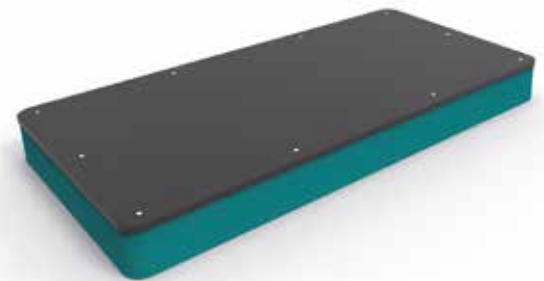

PLATEFORM

Best.nr. 07 802