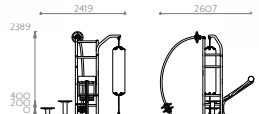

OPTIONAL ZU KOMBINIEREN MIT:

Combo Io
Best.nr. 07 200

m ²	67.65	m ²	55.45
BETONFLACHE		KOMFORT-BODEN	

Combo Luna
Best.nr. 07 220

m ²	??.??	m ²	55.75
BETONFLACHE		KOMFORT-BODEN	

Barren
Best.nr. 07 102

m ²	65.15	m ²	52.90
BETONFLACHE		KOMFORT-BODEN	