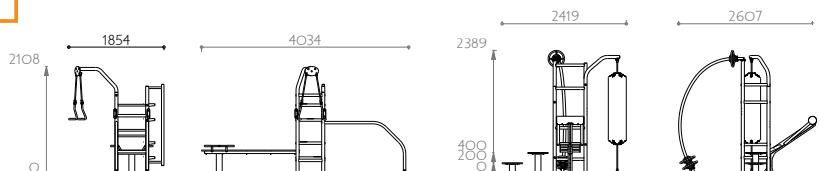

kg 138

GEWICHT

m² 31.00

BETONFLACHE

ML 22.30

PERIMETER

m² 31.00

KOMFORT-BODEN