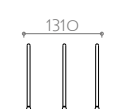

m² 23.10
BETONFLACHE

ML 20.10
PERIMETER

m² 23.10
KOMFORT-BODEN

kg 37
GEWICHT

m² 27.15
BETONFLACHE

ML 21.30
PERIMETER

m² 27.15
KOMFORT-BODEN

kg 56
GEWICHT