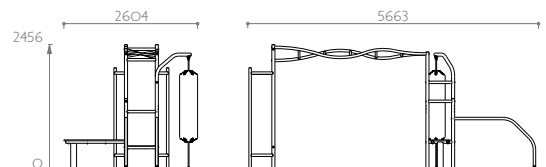

BETONFLACHE

PERIMETER

FFH IM > 1,44M

KOMFORT-BODEN

GEWICHT

SATELLITEN

DOPPELTE DREHSCHLEIBE

Motorik