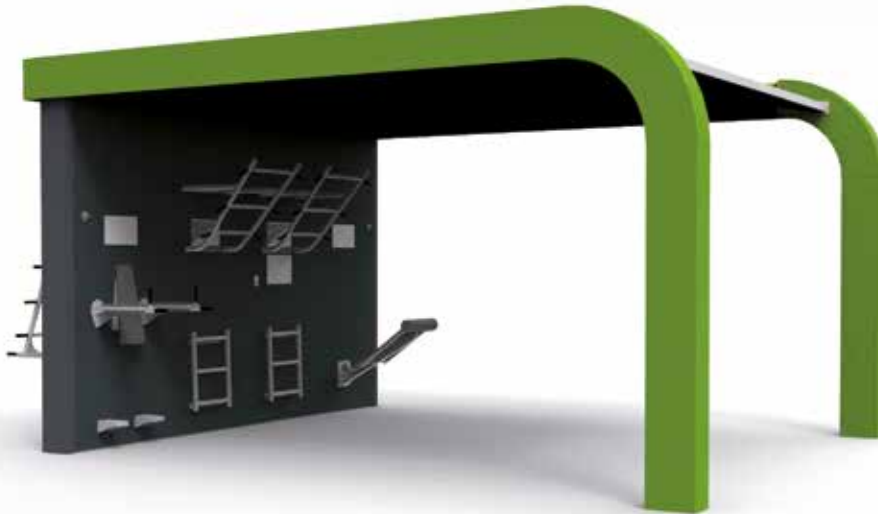

OPEN MOUV'ROC® XL

SPORT

Best.nr. 09 410 03 00

Farben:

Metallstruktur: Irrawaddy 2525
HPL Paneele: Charcoal I Ral 7024

12 H
3 pers

MONTAGE

65.30

BETONFLACHE

32.45

PERIMETER

11.25

FFH IM > 1,44M

52.70

KOMFORT-BODEN

2667

GEWICHT